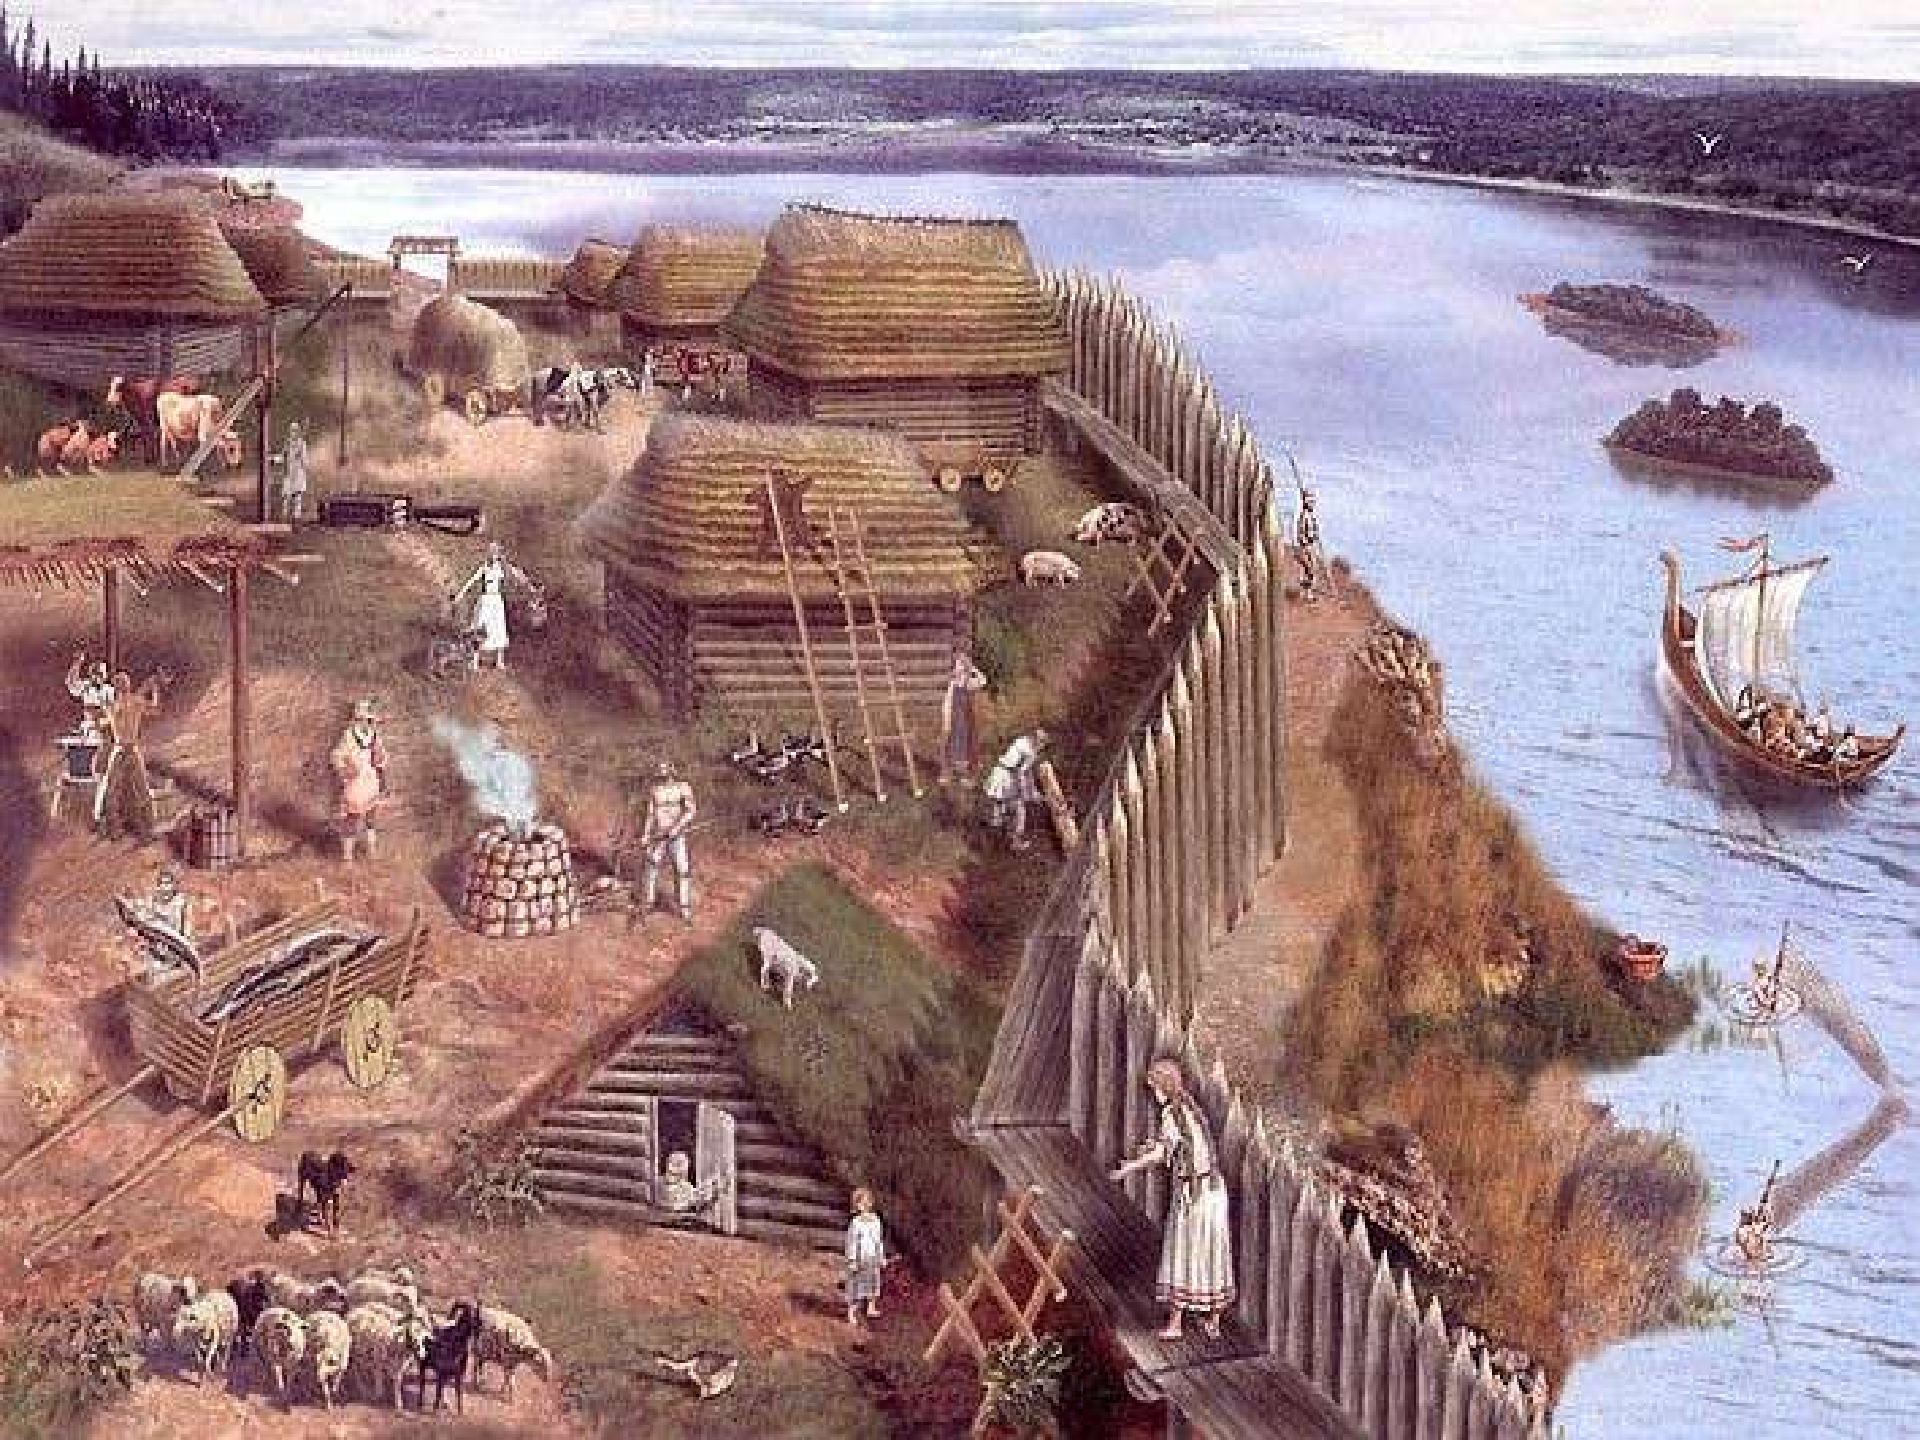

Жилища человека прошлого.

Каменные пещеры древних людей

Деревянный Московский Кремль

Деревянное жилище древних славян

Первый каменный Кремль в Москве

- ИЗБА, срубное жилище у русских; отапливаемое жилое помещение в доме. В Древней и Московской Руси избой называли присутственное место; первоначальное название в 16 веке (Поместная изба, Посольская изба).

Изба на территории музея в Покровском монастыре в Суздале.

свайная постройка
на о. Кирибати

хижина папуасов

дома
в Микронезии

жилища аборигенов Австралии

жилище на о. Новая Гвинея